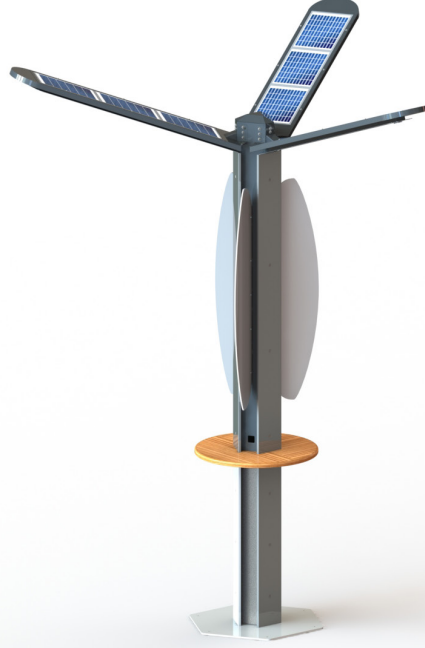

ÖZEL PROJELER SC-601 ENDİREK

- Solar panel alanı 3 kanattan oluşmaktadır
- 90W Solar Gücü
- Akü Şarj Kontrol Devresi
- Aynı Anda 6 Adet USB Çıkış
- 3 adet LED aydınlatma
- 3 adet baskılı pleksi reklam alanı
- Suya dayanıklı ahşap sehpa
- 12 V 12 Ah 7 adet kuru tip akü
- Karanlık algılama kartı
- Beton mantığına uygun baza
- İstenilen renklerde