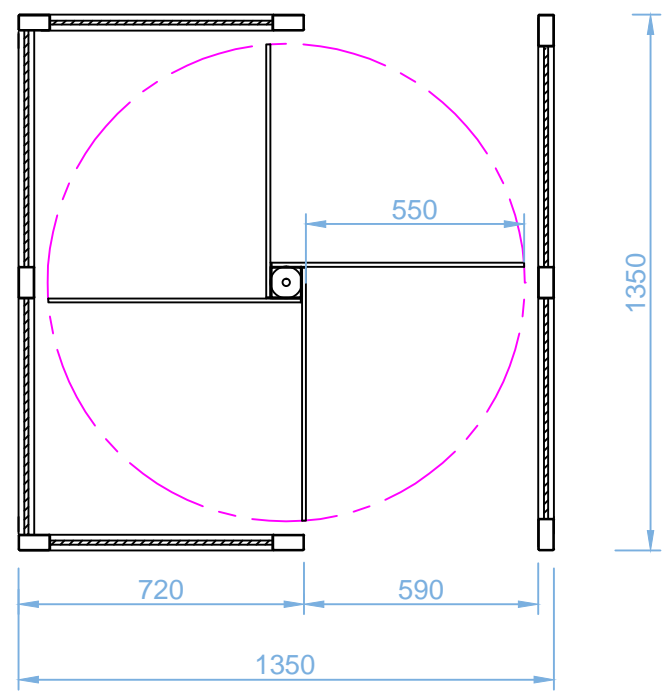

1 2 3 4 5 6 7 8

A
B
C
D
E
F

TOLERANS (mm)	2 - 3
ÖLÇÜ (mm)	100 - 1500

DOSYA ADI		KAĞIT	A4	ÖLÇÜ	1/1
ÇİZİM NO					
ÇİZEN	Ö.KANSIZ				
REVİZYON		MODEL KODU			
TARİH		SC 454			

1 2 3 4 5 6 7 8