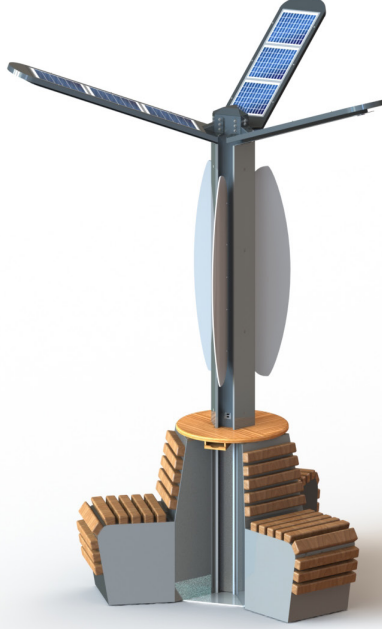

ÖZEL PROJELER SC-603 ENDİREK BANK

Solar panel alanı 3 kanattan oluşmaktadır

90W Solar Gücü

Akü Şarj Kontrol Devresi

Aynı Anda 6 Adet USB Çıkış

3 adet LED aydınlatma

3 adet baskılı pleksi reklam alanı

Suya dayanıklı ahşap sehpa

12 V 12 Ah 7 adet kuru tip akü

Karanlık algılama kartı

Beton mantığına uygun baza

İstenilen renklerde

Suya dayanıklı 3 adet ahşap bank

Dış ortama dayanıklı yapı