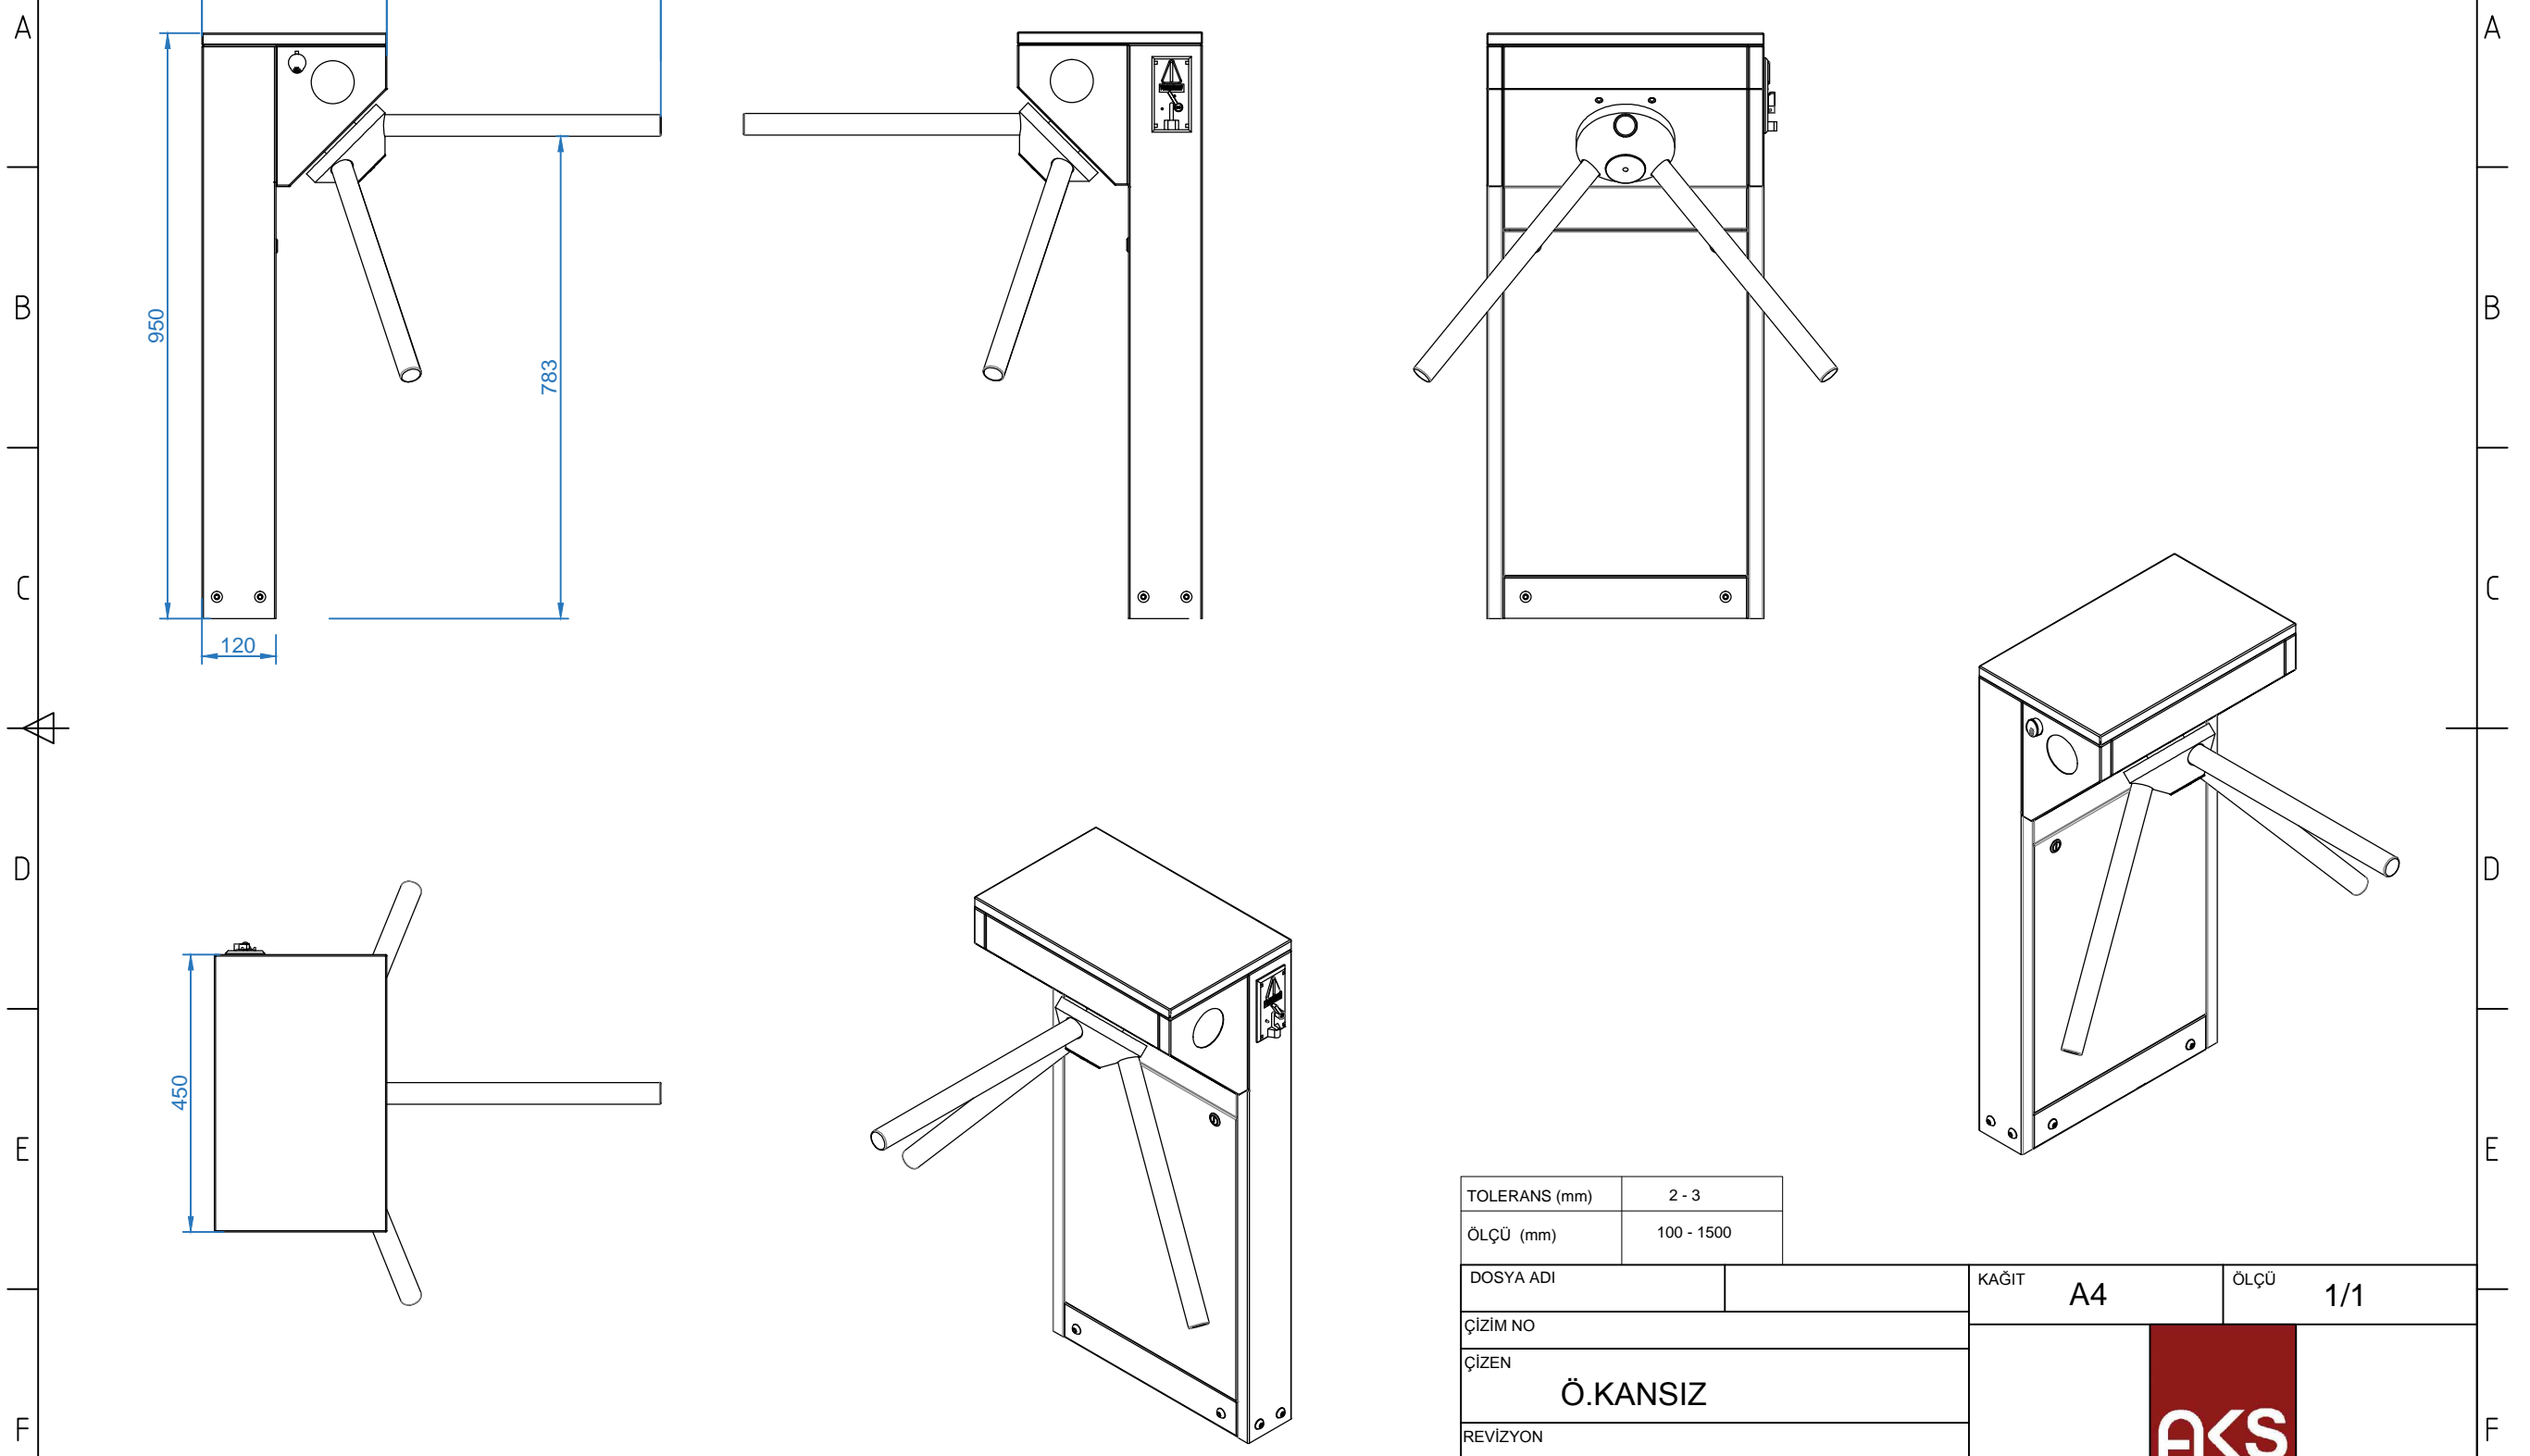

1 2 3 4 5 6 7 8

TOLERANS (mm)	2 - 3
ÖLÇÜ (mm)	100 - 1500

DOSYA ADI		KAĞIT	A4	ÖLÇÜ	1/1
ÇİZİM NO					
ÇİZEN	Ö.KANSIZ				
REVİZYON					
TARİH					
MODEL KODU	SC 270				

F

1 2 3 4 5 6 7 8