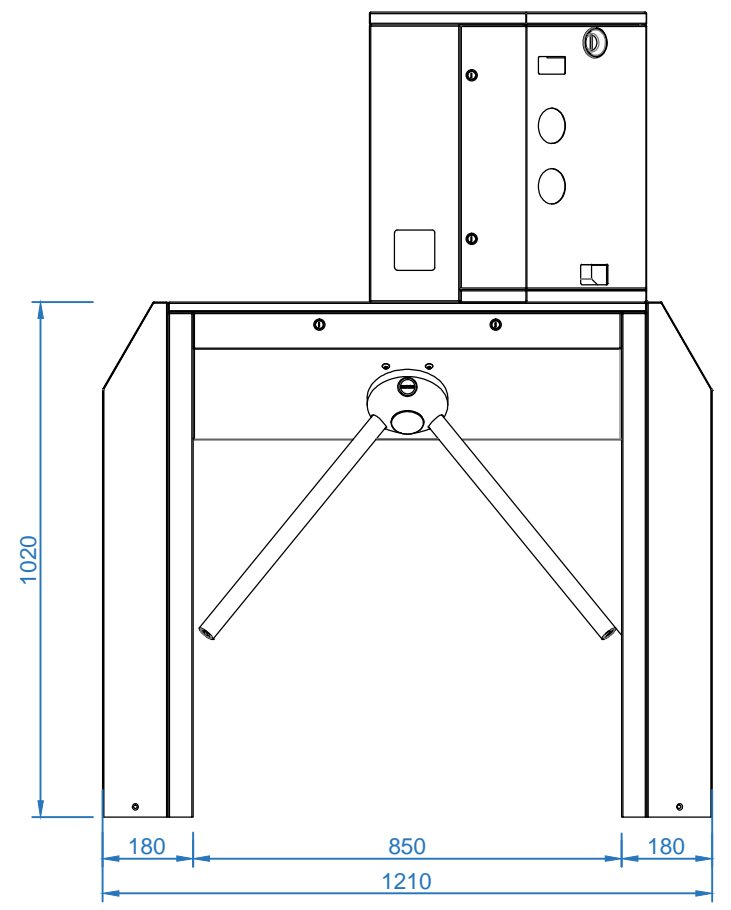

1 2 3 4 5 6 7 8

A
B
C
D
E
F

TOLERANS (mm)	2 - 3
ÖLÇÜ (mm)	100 - 1500

DOSYA ADI	KAĞIT	A4	ÖLÇÜ	1/1
ÇİZİM NO				
ÇİZEN				
REVİZYON	MODEL KODU			
TARİH	SC 276			

1 2 3 4 5 6 7 8

A
B
C
D
E
F