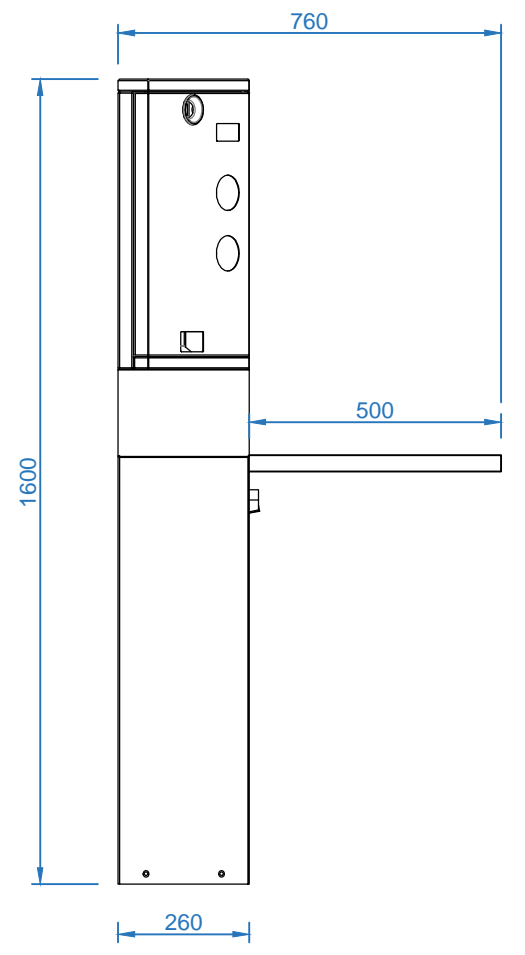

1 2 3 4 5 6 7 8

A
B
C
D
E
F

TOLERANS (mm)	2 - 3
ÖLÇÜ (mm)	100 - 1500

DOSYA ADI	KAĞIT	A4	ÖLÇÜ	1/1
ÇİZİM NO				
ÇİZEN				
REVİZYON	MODEL KODU			
TARİH	SC 276			

1 2 3 4 5 6 7 8

A
B
C
D
E
F