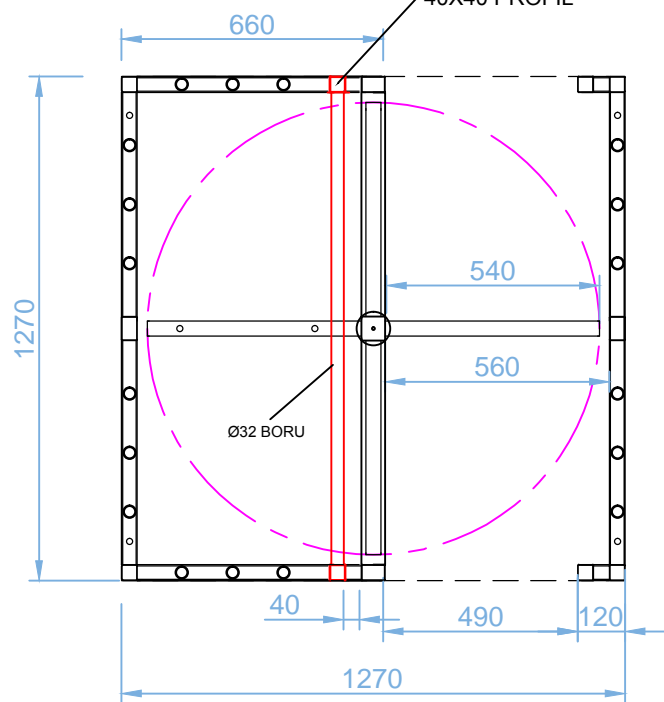

B

C

D

E

F

Ø32 BORU

40X40 PROFİL

Ø32 BORU

TOLERANS (mm) 2 - 3

ÖLÇÜ (mm) 100 - 1500

DOSYA ADI

KAĞIT A4

ÖLÇÜ 1/1

ÇİZİM NO

ÇİZEN

Ö.KANSIZ