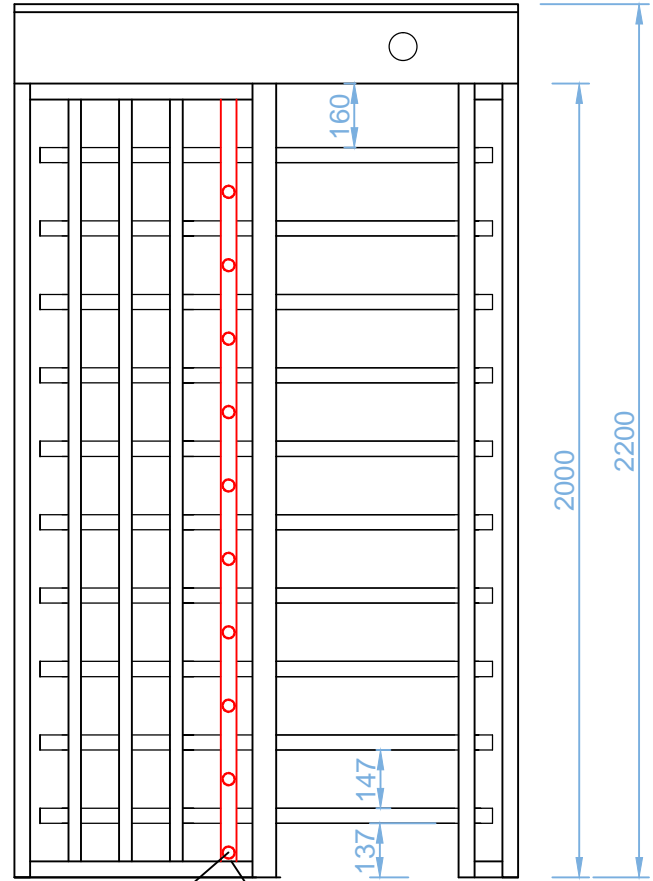

1 2 3 4 5 6 7 8

A

B

C

D

E

F

A

B

C

D

E

F

Ø32 BORU

40X40 PROFİL

Ø32 BORU

TOLERANS (mm) 2 - 3

ÖLÇÜ (mm) 100 - 1500

DOSYA ADI

KAĞIT A4

ÖLÇÜ 1/1

ÇİZİM NO

ÇİZEN

Ö.KANSIZ

REVİZYON

TARİH

MODEL KODU

AKS

SC 442