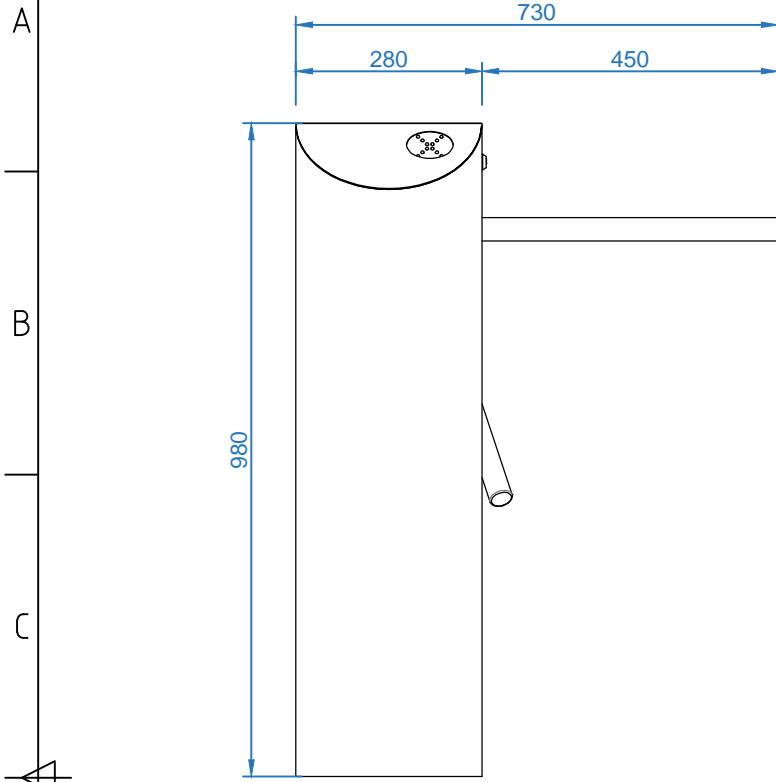

1 2 3 4 5 6 7 8

TOLERANS (mm)	2 - 3
ÖLÇÜ (mm)	100 - 1500

DOSYA ADI		KAĞIT	A4	ÖLÇÜ	1/1
ÇİZİM NO					
ÇİZEN	Ö.KANSIZ				
REVİZYON					
TARİH					
MODEL KODU	SC 242				

1 2 3 4 5 6 7 8