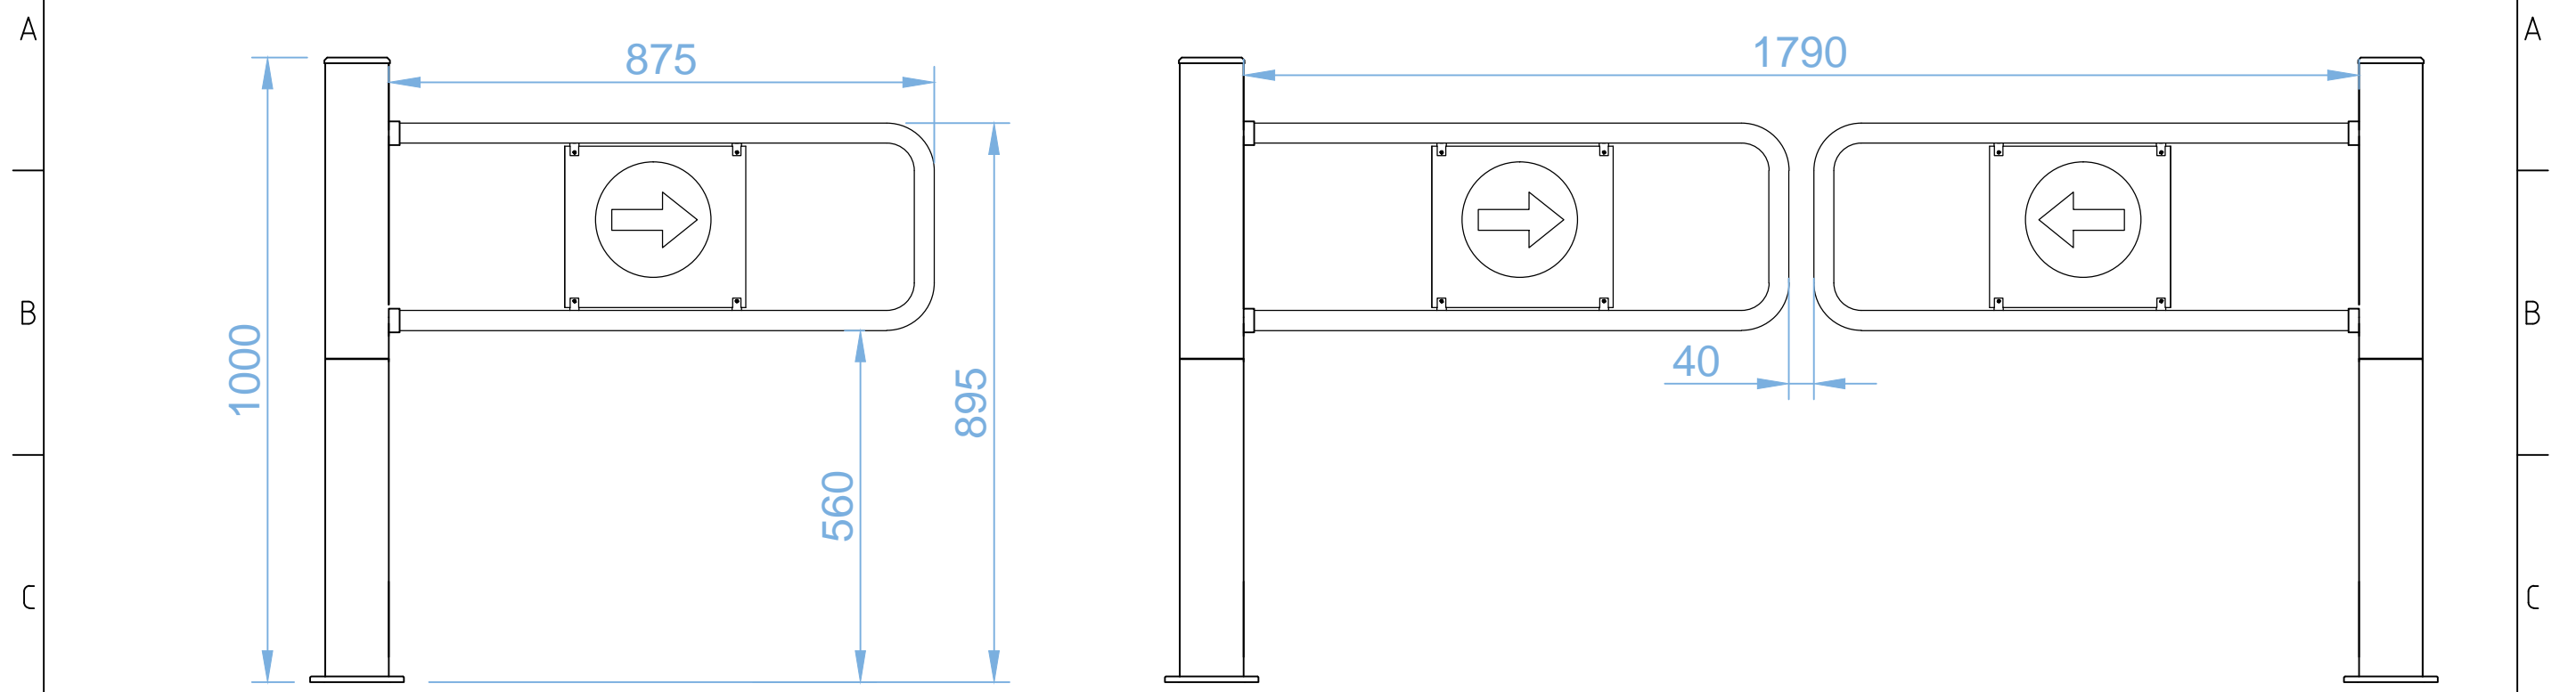

1 2 3 4 5 6 7 8

TOLERANS (mm)	2 - 3
ÖLÇÜ (mm)	100 - 1500

DOSYA ADI	KAĞIT	A4	ÖLÇÜ	1/1	
ÇİZİM NO					
ÇİZEN					Ö.KANSIZ
REVİZYON					
TARİH	MODEL KODU	SC 252			

1 2 3 4 5 6 7 8