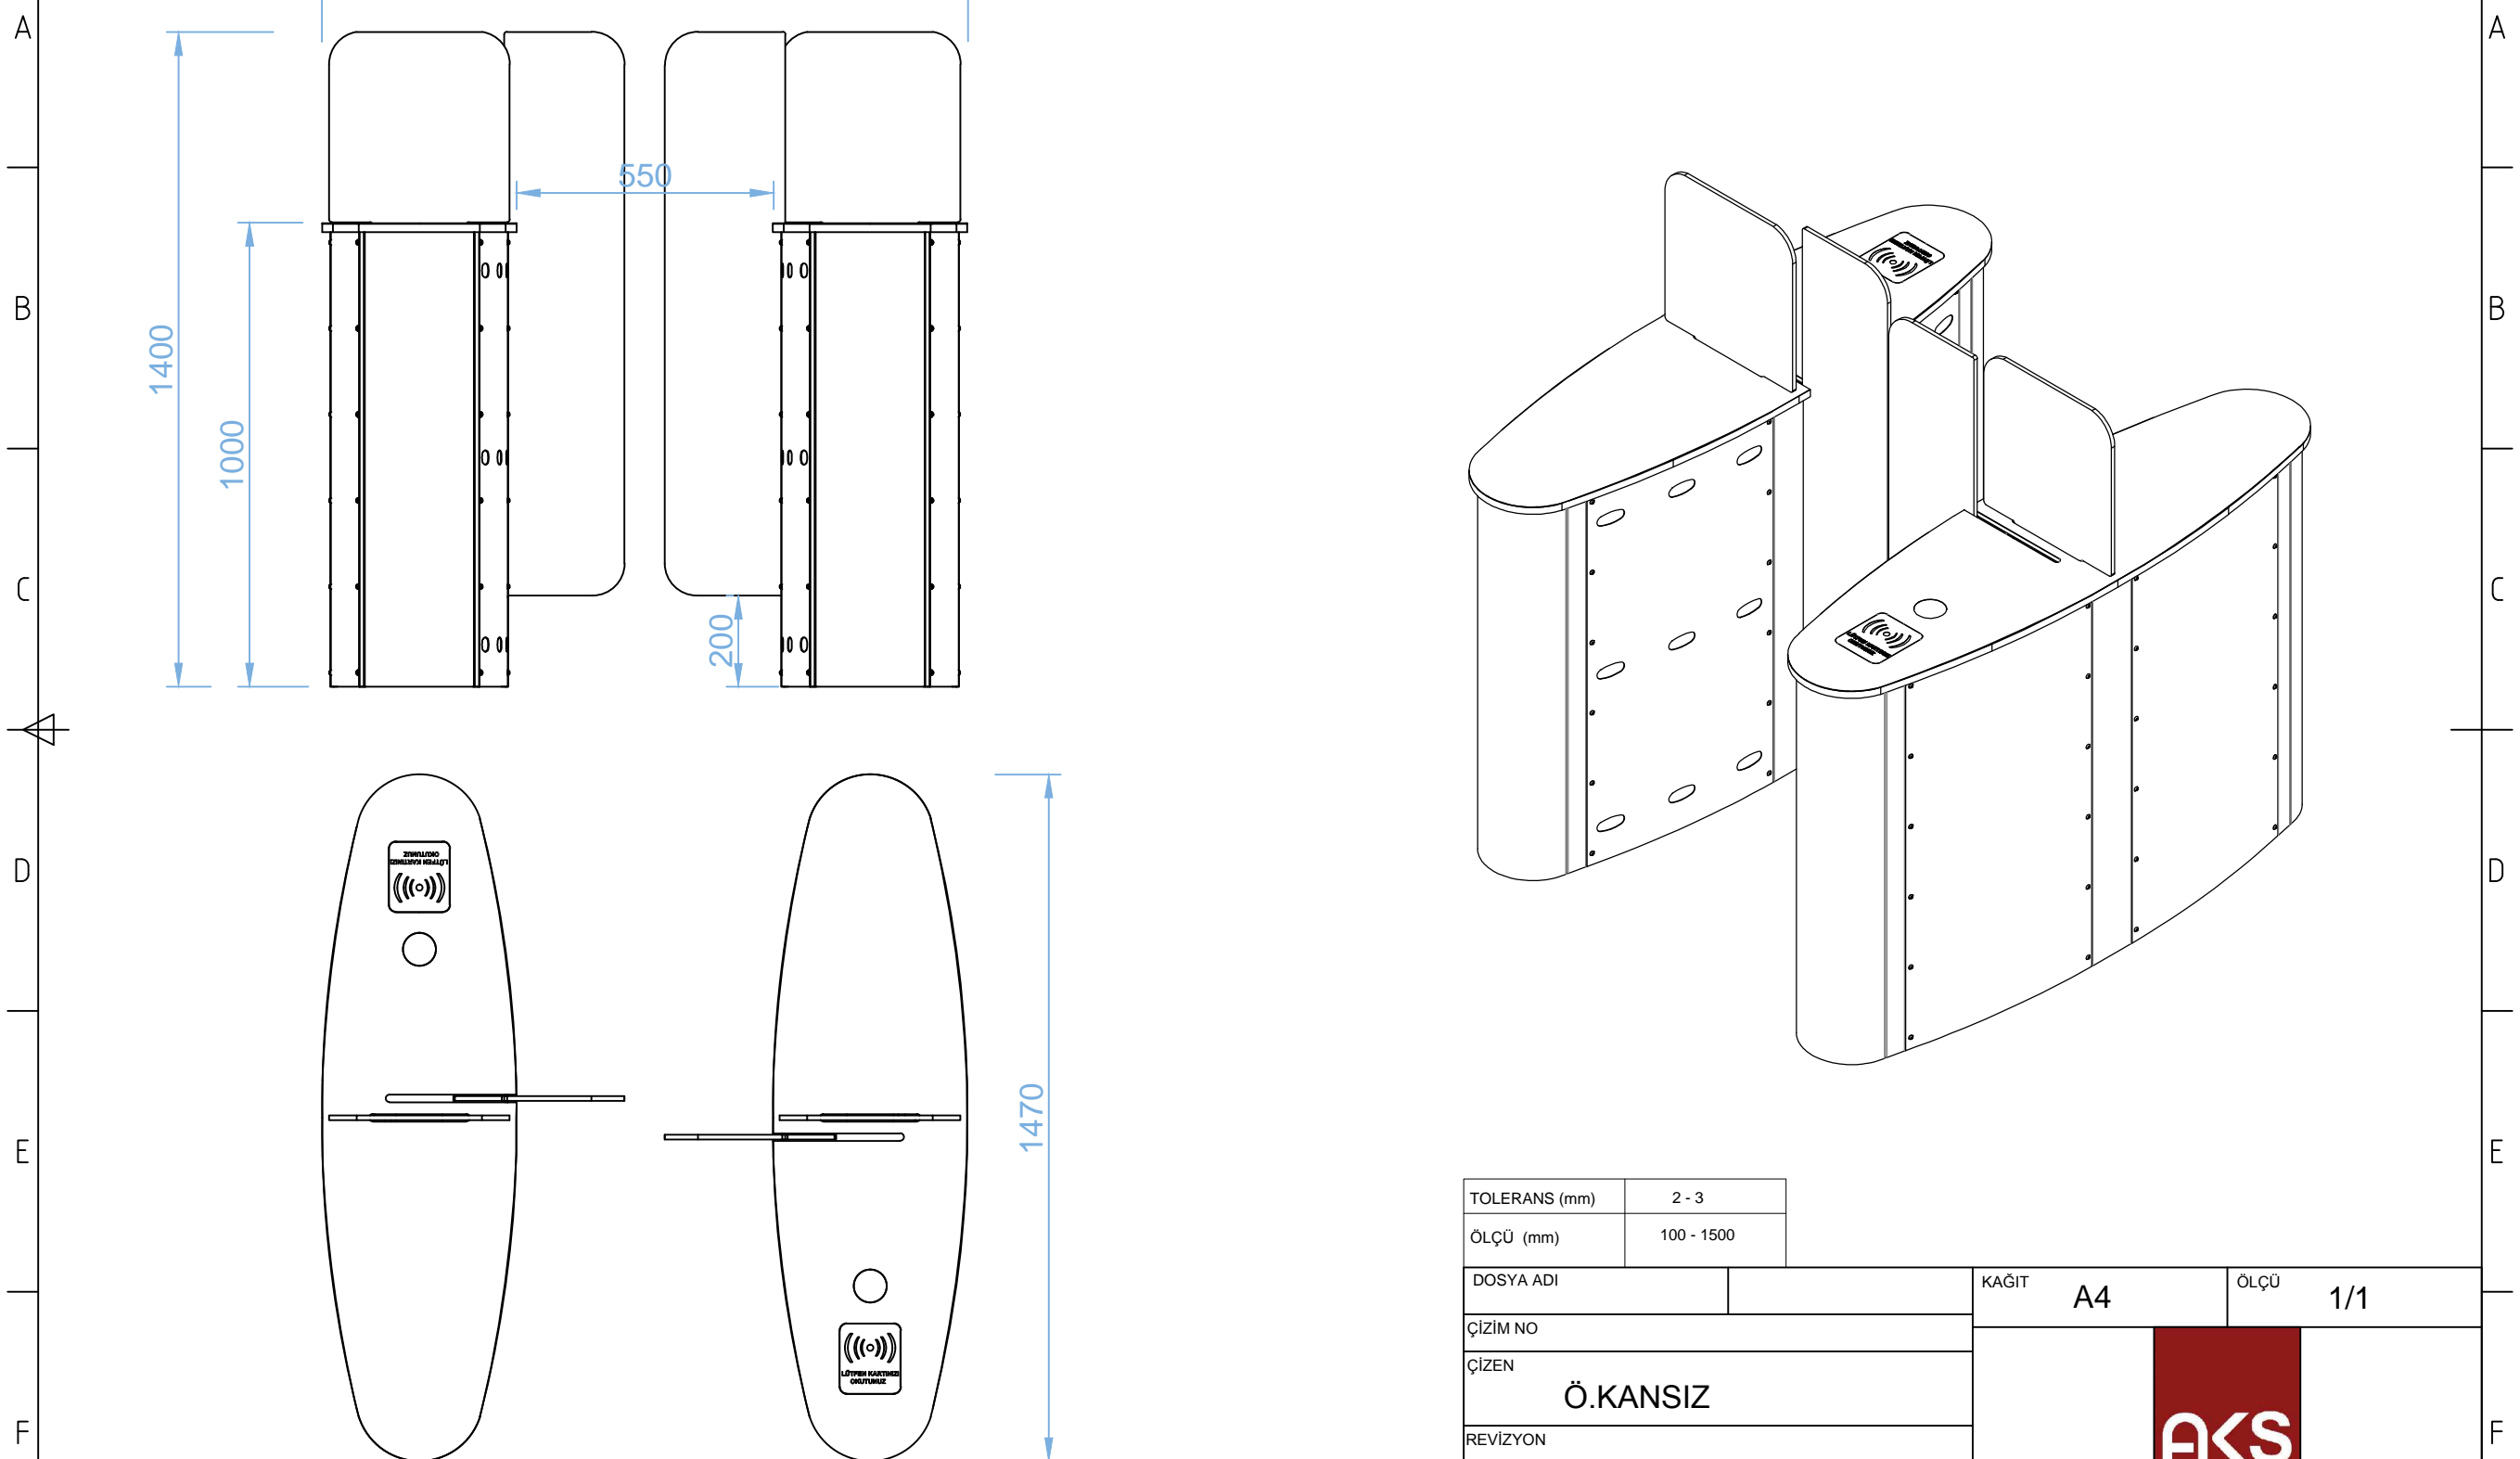

1 2 3 4 5 6 7 8

1400
1000

1380

550

200

1470

415

TOLERANS (mm)	2 - 3
ÖLÇÜ (mm)	100 - 1500

DOSYA ADI		KAĞIT	A4	ÖLÇÜ	1/1
ÇİZİM NO					
ÇİZEN	Ö.KANSIZ				
REVİZYON					
TARİH		MODEL KODU	SC 228		

1 2 3 4 5 6 7 8