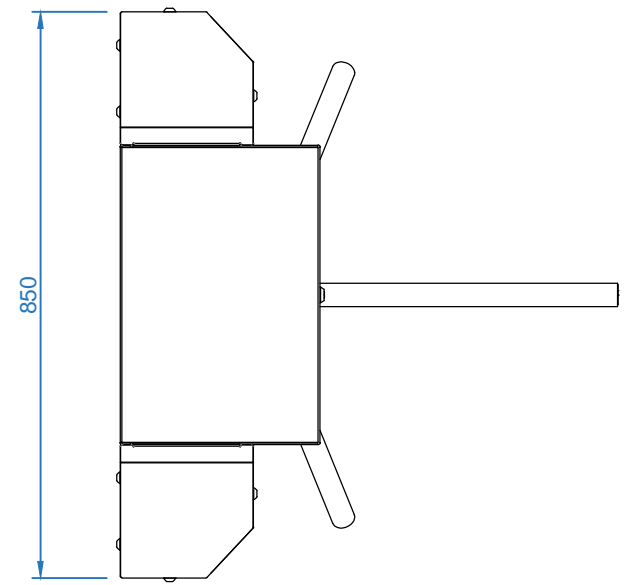

1 2 3 4 5 6 7 8

A  
B  
C  
D  
E  
F

TOLERANS (mm)	2 - 3	
ÖLÇÜ (mm)	100 - 1500	
DOSYA ADI	KAĞIT A4	ÖLÇÜ 1/1
ÇİZİM NO		
ÇİZEN		
REVİZYON	MODEL KODU SC 262	
TARİH		

1 2 3 4 5 6 7 8

A  
B  
C  
D  
E  
F