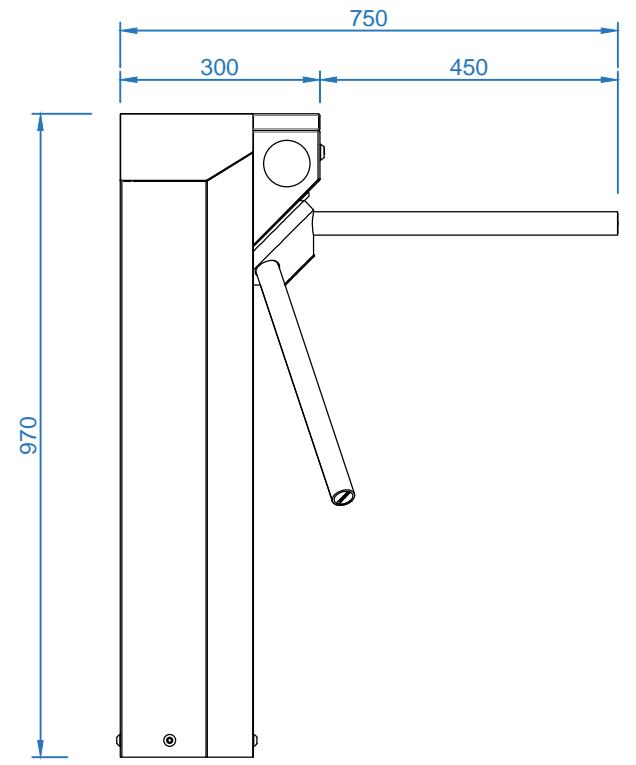

1 2 3 4 5 6 7 8

A  
B  
C  
D  
E  
F

TOLERANS (mm)	2 - 3	
ÖLÇÜ (mm)	100 - 1500	
DOSYA ADI	KAĞIT A4	ÖLÇÜ 1/1
ÇİZİM NO		
ÇİZEN		
REVİZYON	MODEL KODU SC 262	
TARİH		

1 2 3 4 5 6 7 8

A  
B  
C  
D  
E  
F