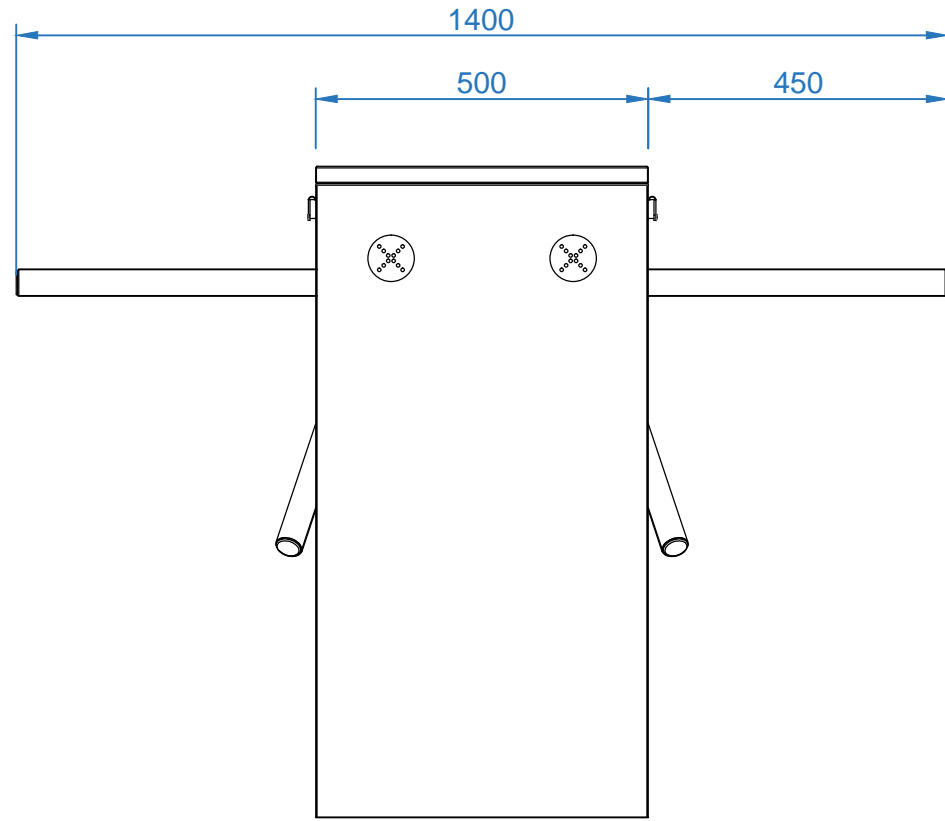

1 2 3 4 5 6 7 8

A  
B  
C  
D  
E  
F

TOLERANS (mm)	2 - 3
ÖLÇÜ (mm)	100 - 1500

DOSYA ADI		KAĞIT	A4	ÖLÇÜ	1/1
ÇİZİM NO					
ÇİZEN	Ö.KANSIZ				
REVİZYON					
TARİH		MODEL KODU	SC 214-D		

1 2 3 4 5 6 7 8

A  
B  
C  
D  
E  
F