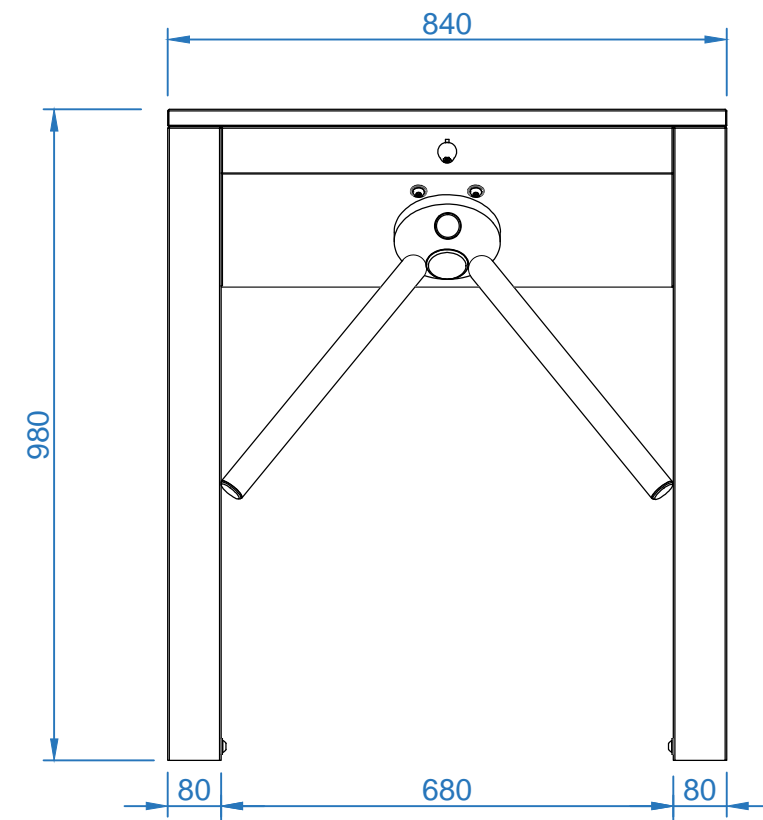

1 2 3 4 5 6 7 8

A  
B  
C  
D  
E  
F

TOLERANS (mm)	2 - 3
ÖLÇÜ (mm)	100 - 1500

DOSYA ADI		KAĞIT	A4	ÖLÇÜ	1/1
ÇİZİM NO					
ÇİZEN	Ö.KANSIZ				
REVİZYON					
TARİH		MODEL KODU	SC 214-D		

1 2 3 4 5 6 7 8

A  
B  
C  
D  
E  
F