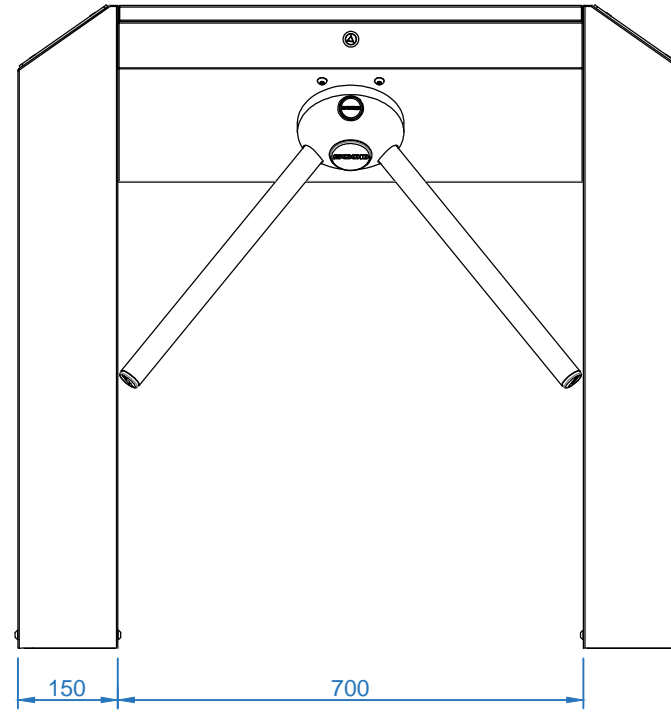

B

C

D

E

F

TOLERANS (mm) 2 - 3

ÖLÇÜ (mm) 100 - 1500

DOSYA ADI

KAĞIT A4

ÖLÇÜ 1/1

ÇİZİM NO

ÇİZEN

Ö.KANSIZ

REVİZYON

TARİH

MODEL KODU