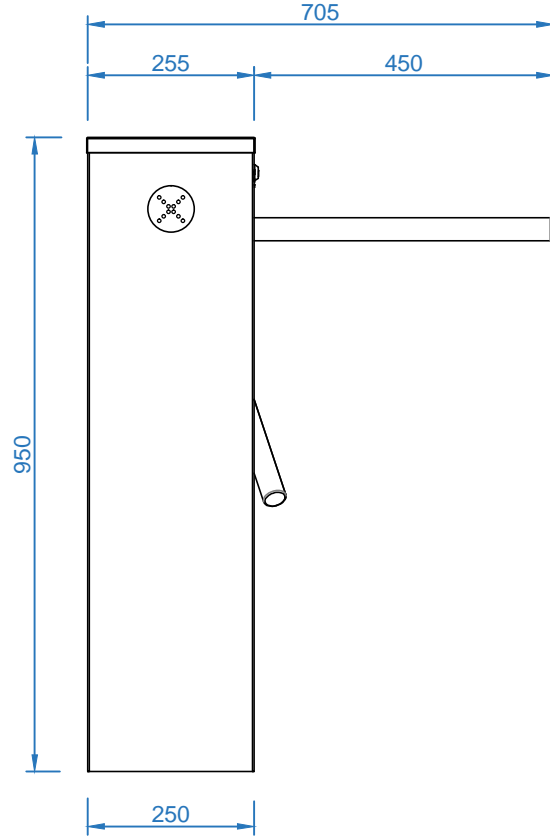

B

C

D

E

F

TOLERANS (mm)	2 - 3
ÖLÇÜ (mm)	100 - 1500

DOSYA ADI		KAĞIT	A4	ÖLÇÜ	1/1
ÇİZİM NO					
ÇİZEN	Ö.KANSIZ				
REVİZYON					
TARİH		MODEL KODU	SC 214		

1 2 3 4 5 6 7 8