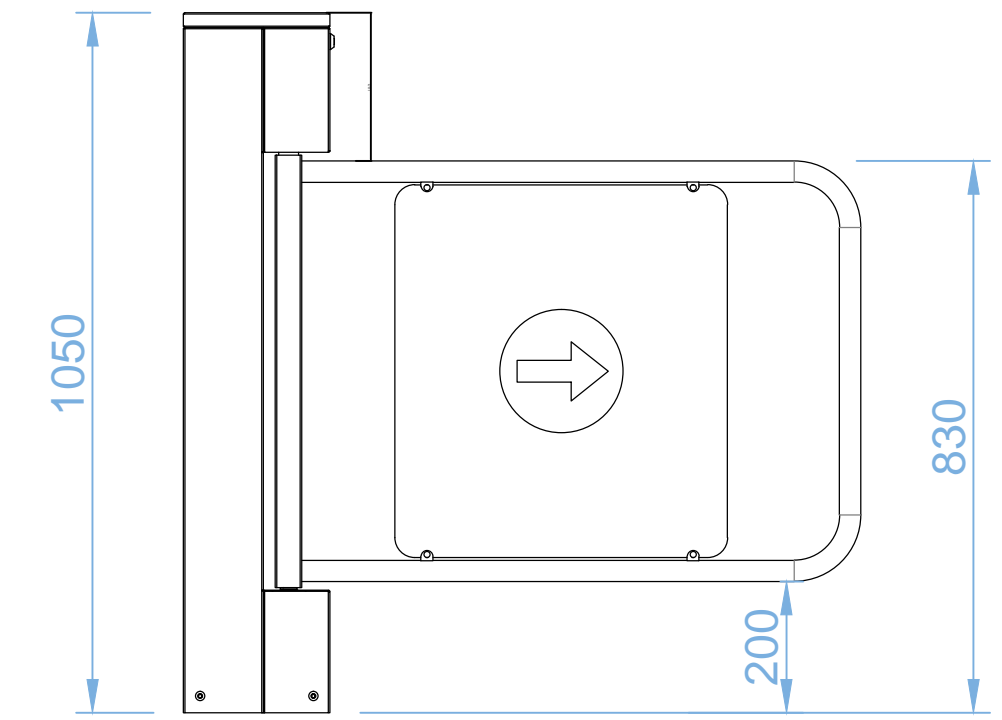

1 2 3 4 5 6 7 8

A A

B B

C C

D D

E E

F F

TOLERANS (mm)	2 - 3
ÖLÇÜ (mm)	100 - 1500

DOSYA ADI	KAĞIT	A4	ÖLÇÜ	1/1	
ÇİZİM NO					
ÇİZEN					Ö.KANSIZ
REVİZYON					
TARİH	MODEL KODU	SC 324-B			

1 2 3 4 5 6 7 8