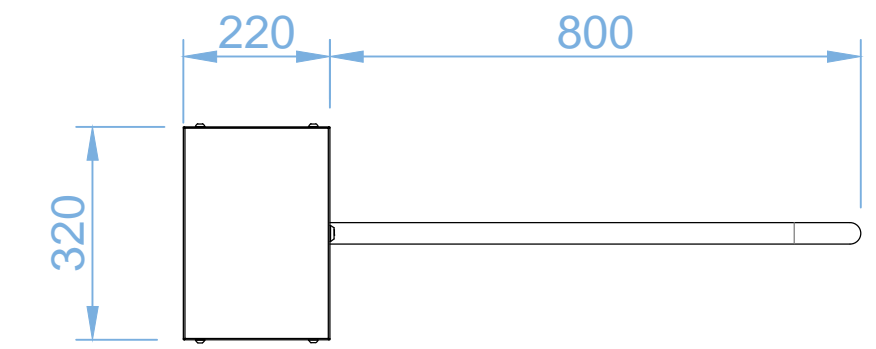

1 2 3 4 5 6 7 8

A A

B B

C C

D D

E E

F F

TOLERANS (mm)	2 - 3
ÖLÇÜ (mm)	100 - 1500

DOSYA ADI	KAĞIT	A4	ÖLÇÜ	1/1	
ÇİZİM NO					
ÇİZEN					Ö.KANSIZ
REVİZYON					
TARİH	MODEL KODU	SC 324-B			

1 2 3 4 5 6 7 8